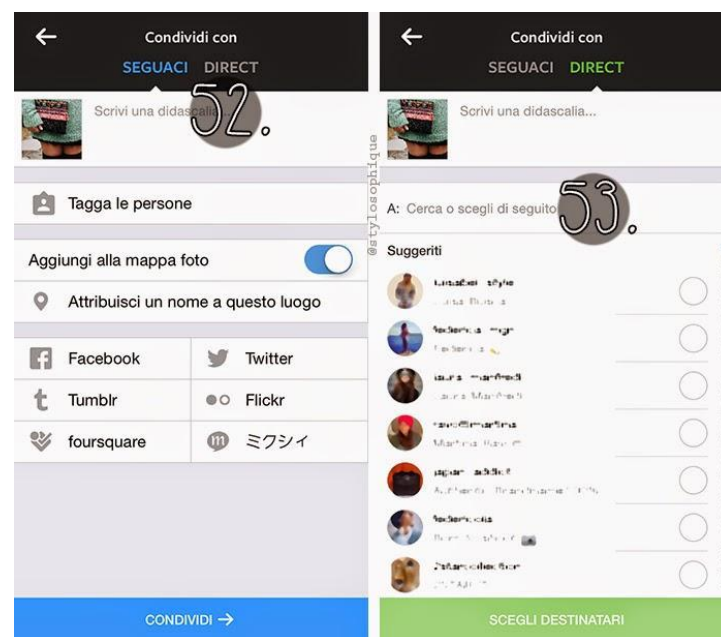

CoronaConnect

by Miguel Castro, Pelayo Moreno y Nicolás Izquierdo.

CoronaConnect

Se trata de una red social cuyo público objetivo es la gente confinada.
Servirá para compartir tu experiencia, conocer a gente nueva,
consultar con médicos y ver noticias relacionadas con el COVID-19.

Pantalla de inicio.

En la pantalla de inicio de la app es donde puedes conocer a gente y ver sus publicaciones y perfiles.

Chats

En la segunda pantalla de la app servirá para las chats que ya tengas abiertos de la pantalla anterior.

Noticias y contacto

En la última pantalla de la app podrás ver noticias del COVID-19 y podrás contactar con médicos en caso de dudas.

CORONAVIRUS

Si tiene síntomas o ha estado en contacto con una persona con coronavirus o que venga de una zona de riesgo: